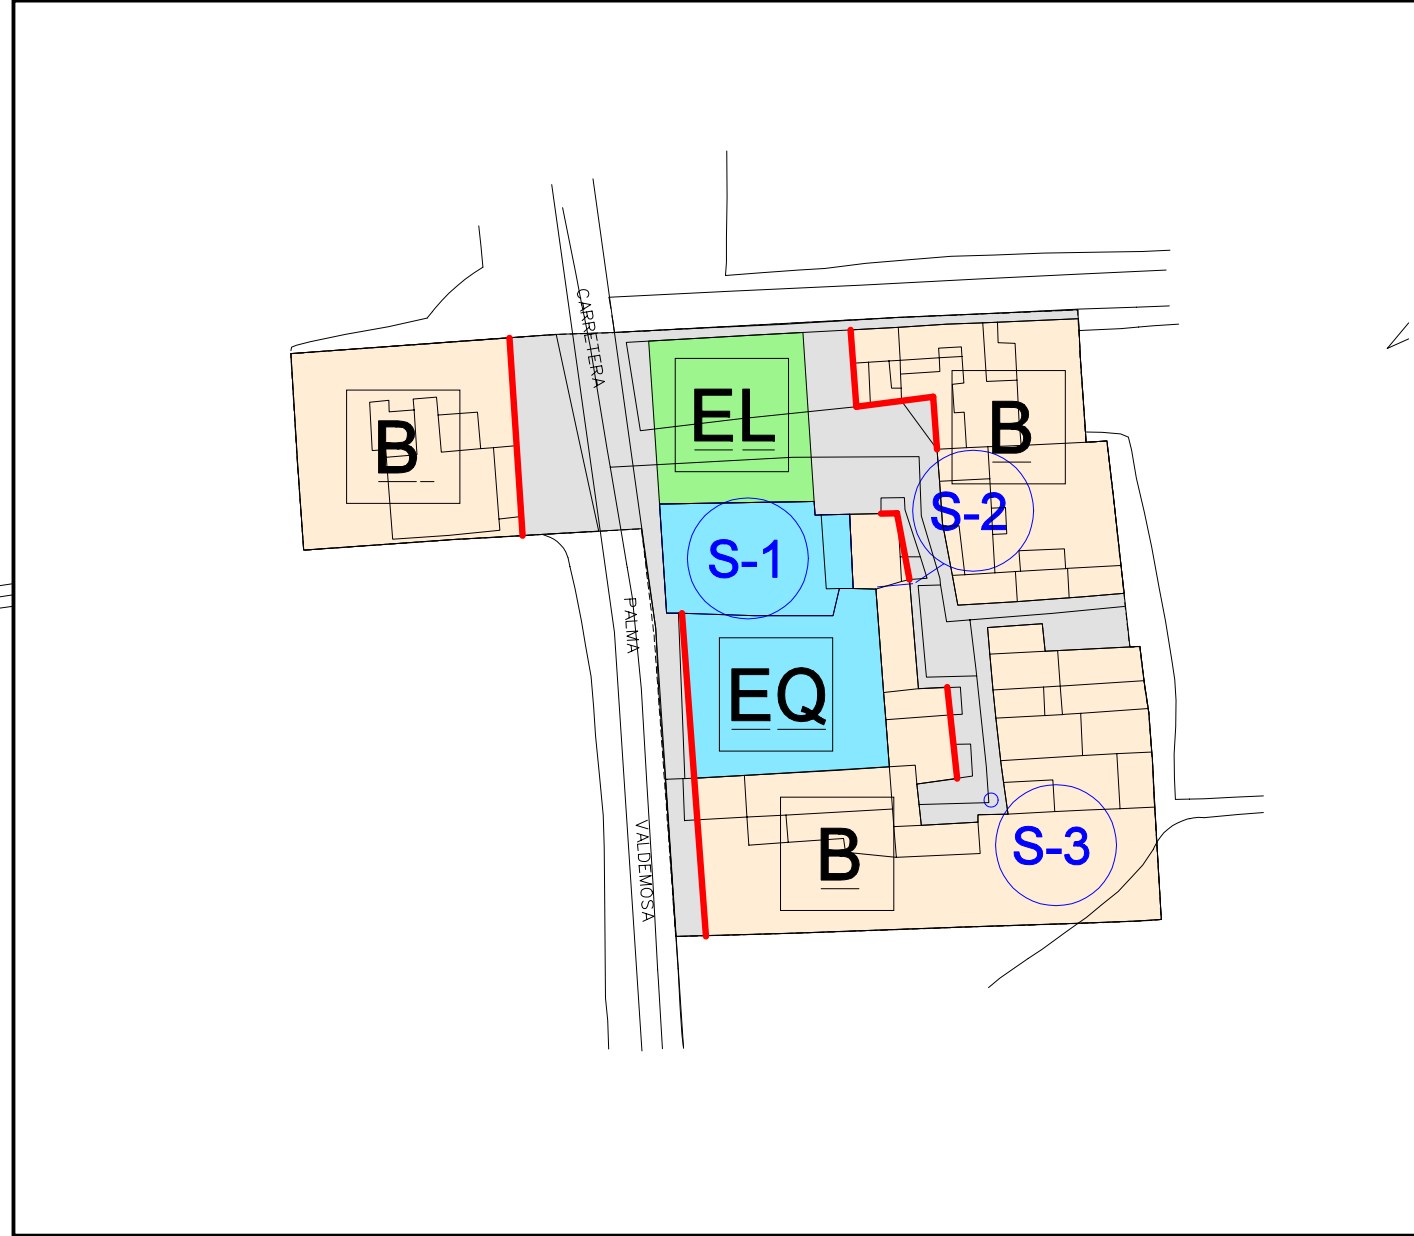

SES ROTGETES - JARDIN DE FLORES

S'ESGLEIETA E. 1:1.000

- XARXA D'ABASTIMENT
- $\phi < 63\text{ mm}$
 - $\phi 75\text{ mm}$
 - $\phi 90\text{ mm}$
 - $\phi 110\text{ mm}$

AJUNTAMENT D' ESPORLES
NORMES SUBSIDIÀRIES

Concepte:
XARXA D'ABASTIMENT
ESCALA 1:1.000, 1:2000
Per L'equip Redactor
Angel Garcia de Jalón Lastra, arquitecte

Plànol núm.
AB-S
JUNY 2001